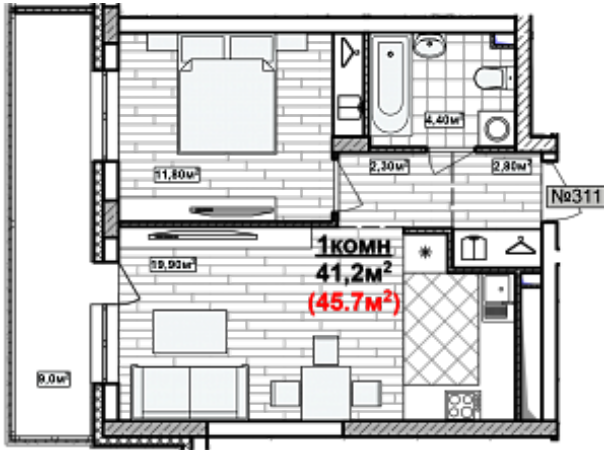

# 1 комн. 45.7 м<sup>2</sup>

Номер квартиры	311
Дом	2
Подъезд	5
Этаж	14
Количество комнат	1
Общая приведенная площадь	45.7 м <sup>2</sup>
Общая площадь	41.2
Жилая площадь	11.8 м <sup>2</sup>
Площадь кухни	19.9
Площадь лоджии	9
Срок сдачи	II кв. 2024